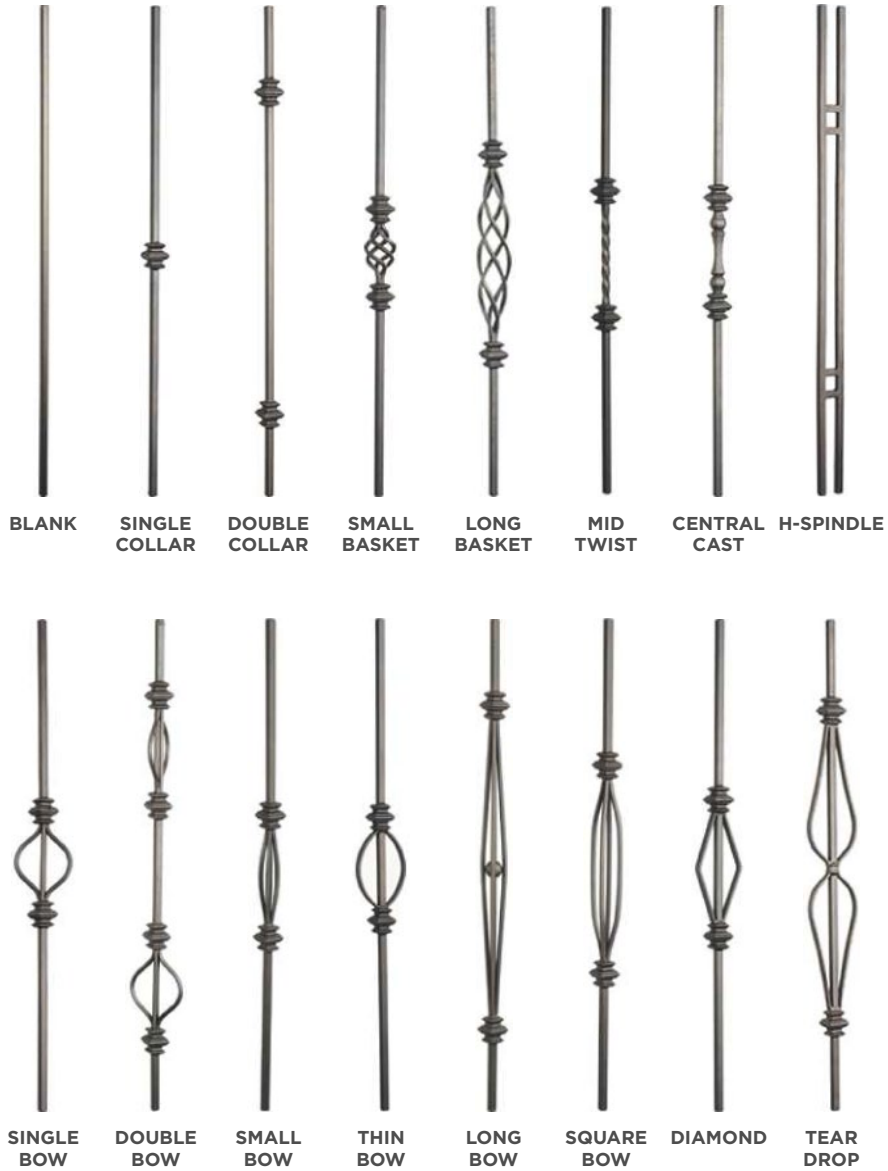

Iron Spindles 1

Iron Spindles 2

HAMMER BLANK   HAMMER FLARED   HAMMER SINGLE   HAMMER DOUBLE   WAVY   SINGLE SPOON   DOUBLE SPOON   ZS 01   ZS 01-2

HAMMER S-ORNAMENT   S-SCROLL   MULTI SCROLL   GT 010   ZB 01   ZB 01-2   ZA 01   ZA 01-2